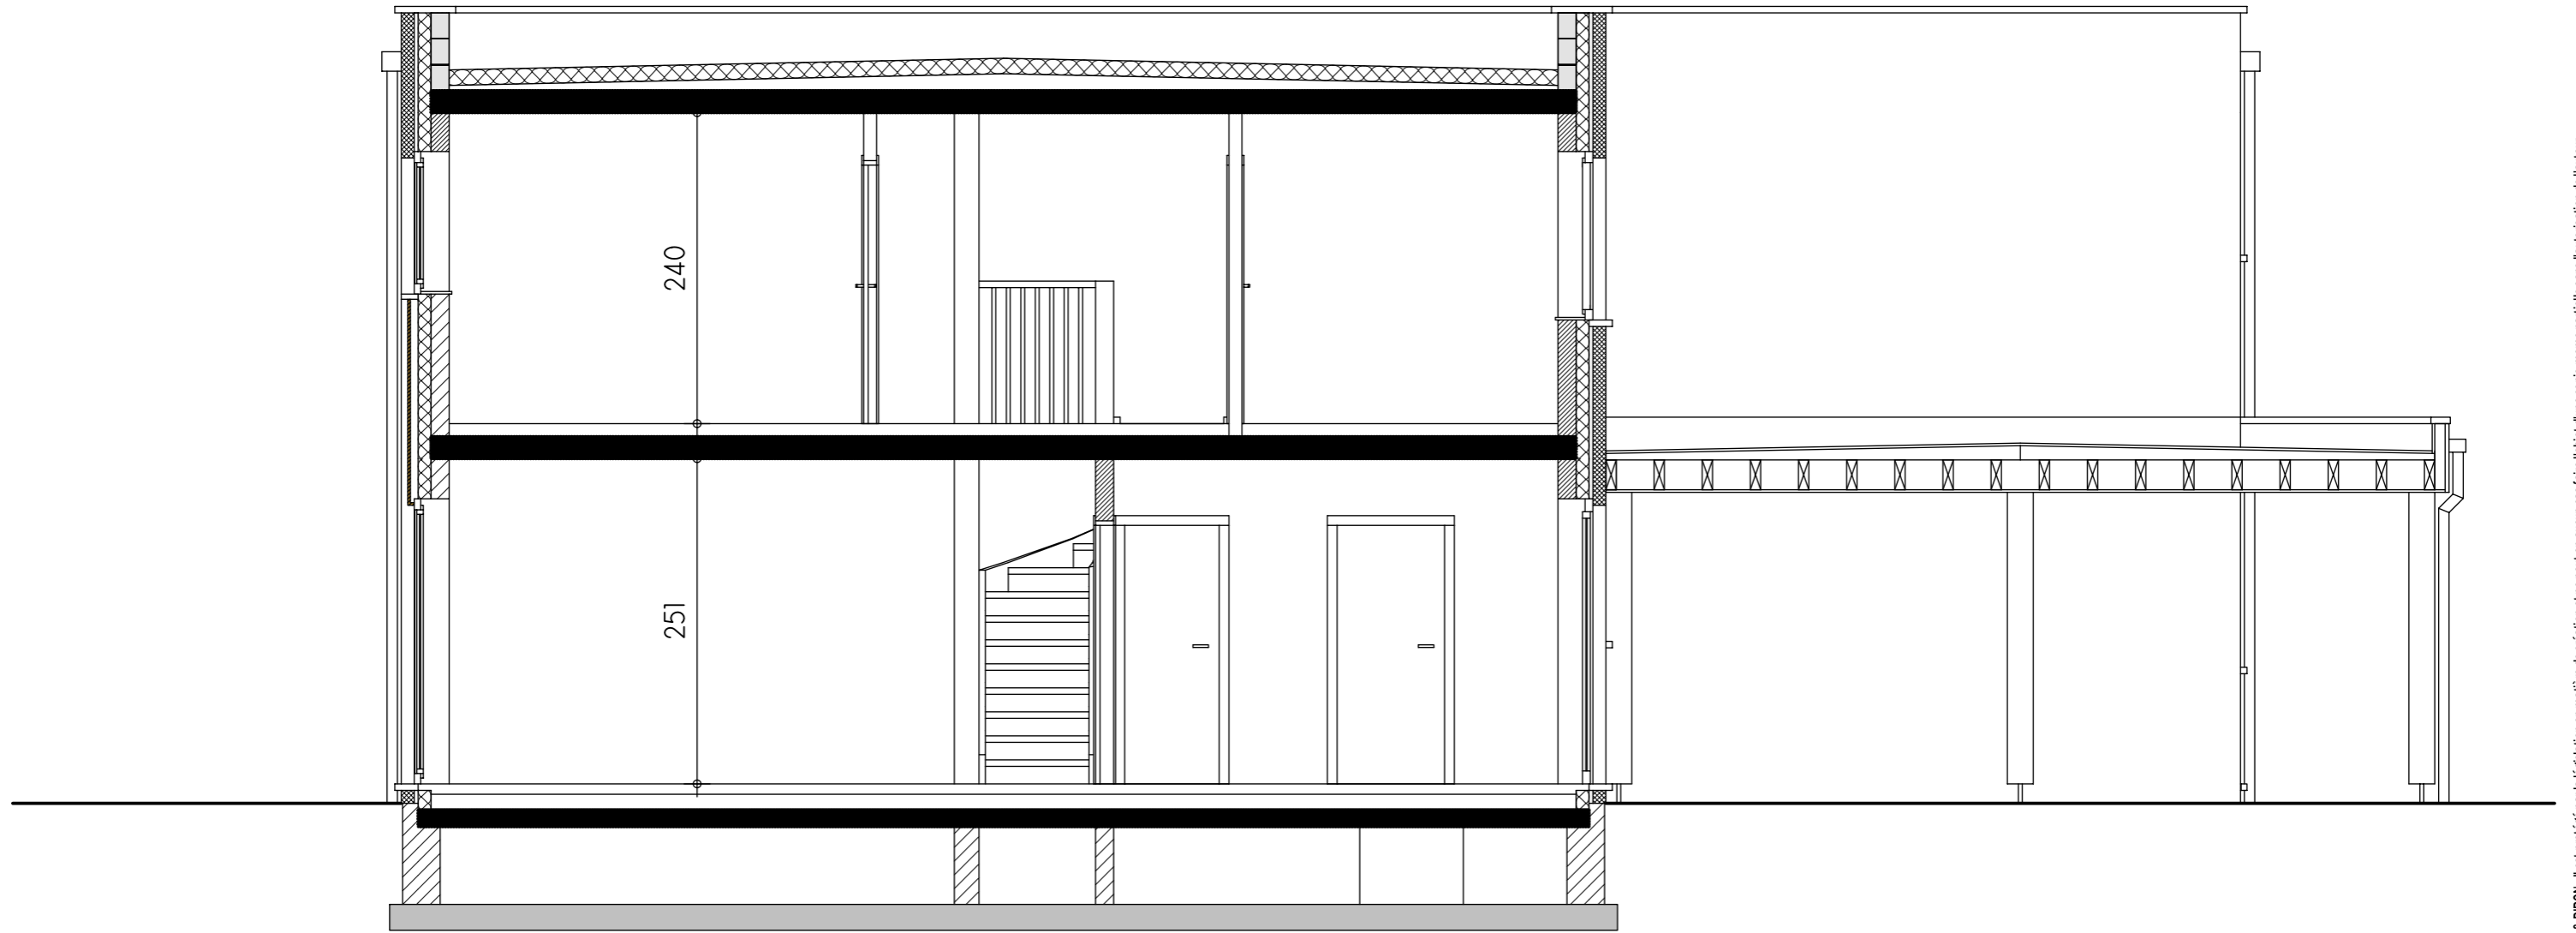

Lotissement à KAIN, lots 26

IMPLANTATION

UNITE 26 = 68.82m²

PLAN REZ-DE-CHAUSSEE

AP-TP-KAIN-LOTS 26-27_01/ALO/GIL		
Date :	01/06/2023	Echelle :
		1/75

Lotissement à KAIN, lots 26

UNITE 26
SAGE = 68.82m²

PLAN ETAGE

AP-TP-KAIN-LOTS 26-27_01/ALO/GIL		
Date :	01/06/2023	Echelle : 1/75

COUPE AA

AP-TP-KAIN-LOTS 26-27_01/ALO/GIL		
Date :	01/06/2023	Echelle :
		1/50

UNITE 26

UNITE 26

FACADE AVANT

FACADE ARRIERE

PIGNON GAUCHE