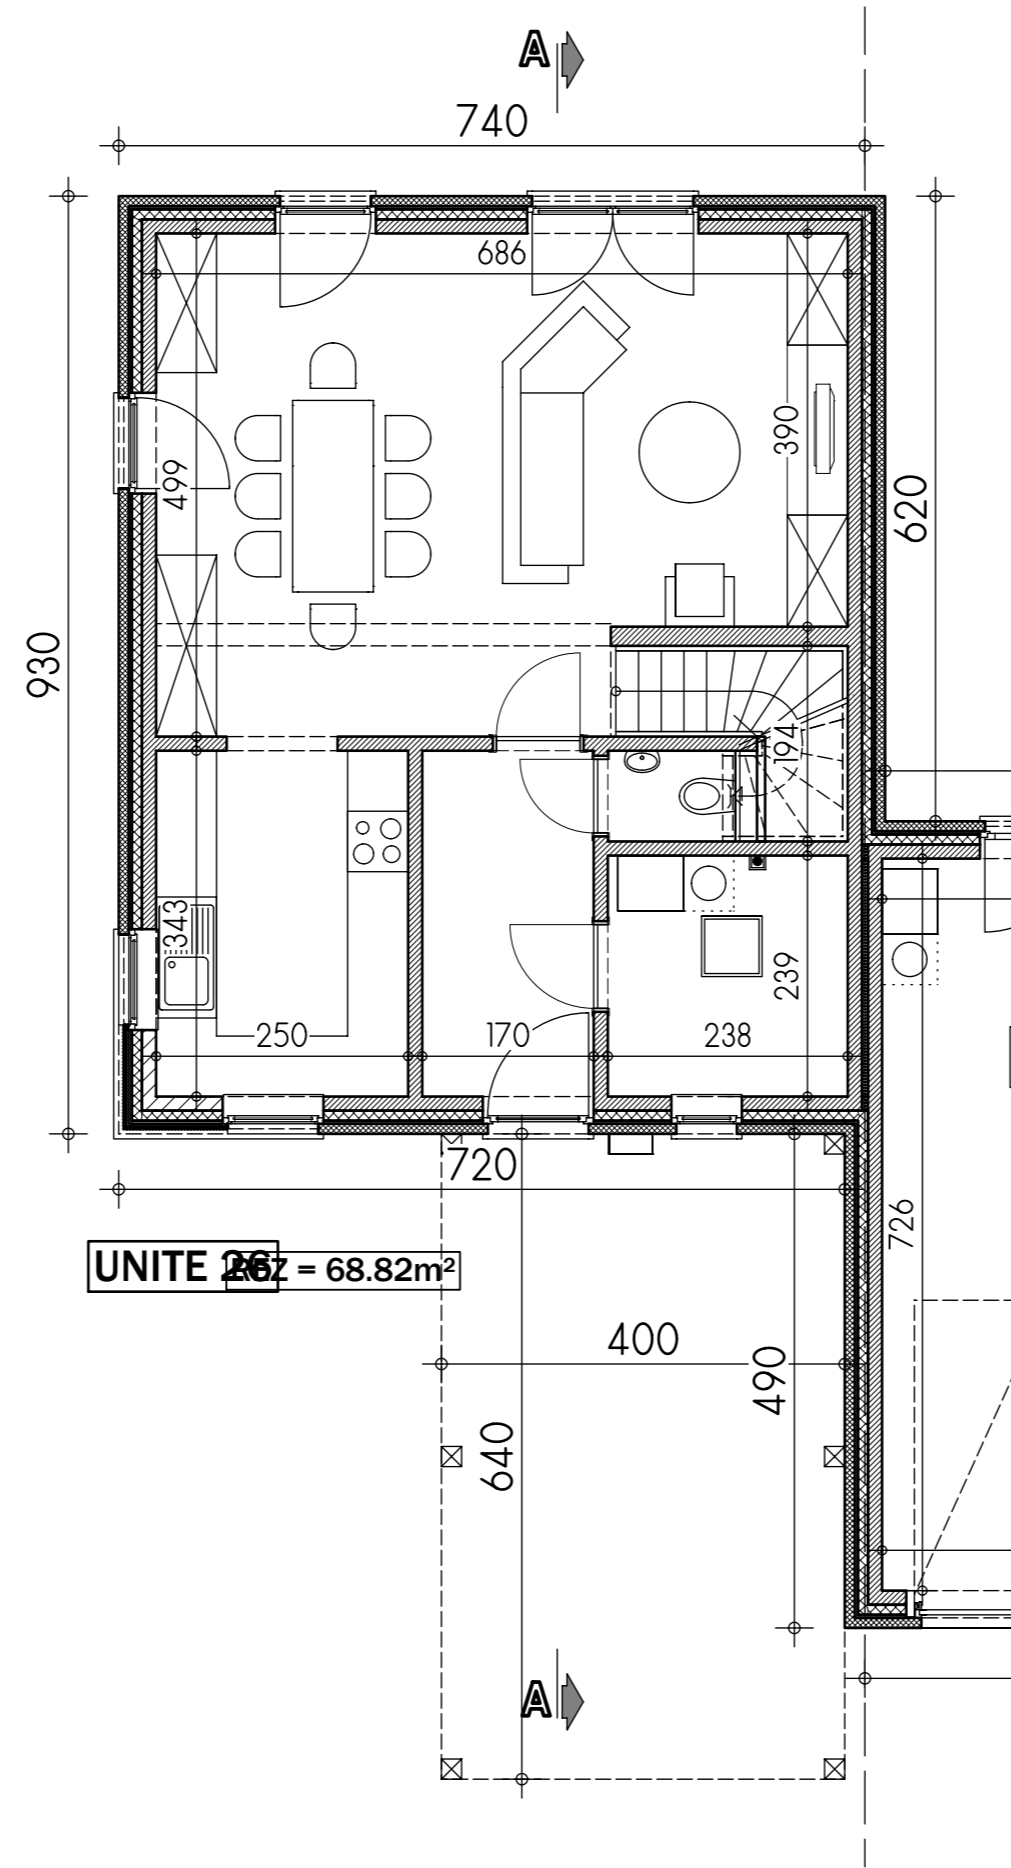

Lotissement à KAIN, lots 26

IMPLANTATION

UNITE 26 = 68.82m²

PLAN REZ-DE-CHAUSSEE

AP-TP-KAIN-LOTS 26-27_01/ALO/GIL		
Date :	01/06/2023	Echelle :
		1/75

Lotissement à KAIN, lots 26

UNITE 26
SAGE = 68.82m²

PLAN ETAGE

AP-TP-KAIN-LOTS 26-27_01/ALO/GIL		
Date :	01/06/2023	Echelle : 1/75

COUPE AA

AP-TP-KAIN-LOTS 26-27_01/ALO/GIL		
Date :	01/06/2023	Echelle :
		1/50

UNITE 26

UNITE 26

FACADE AVANT

FACADE ARRIERE

PIGNON GAUCHE