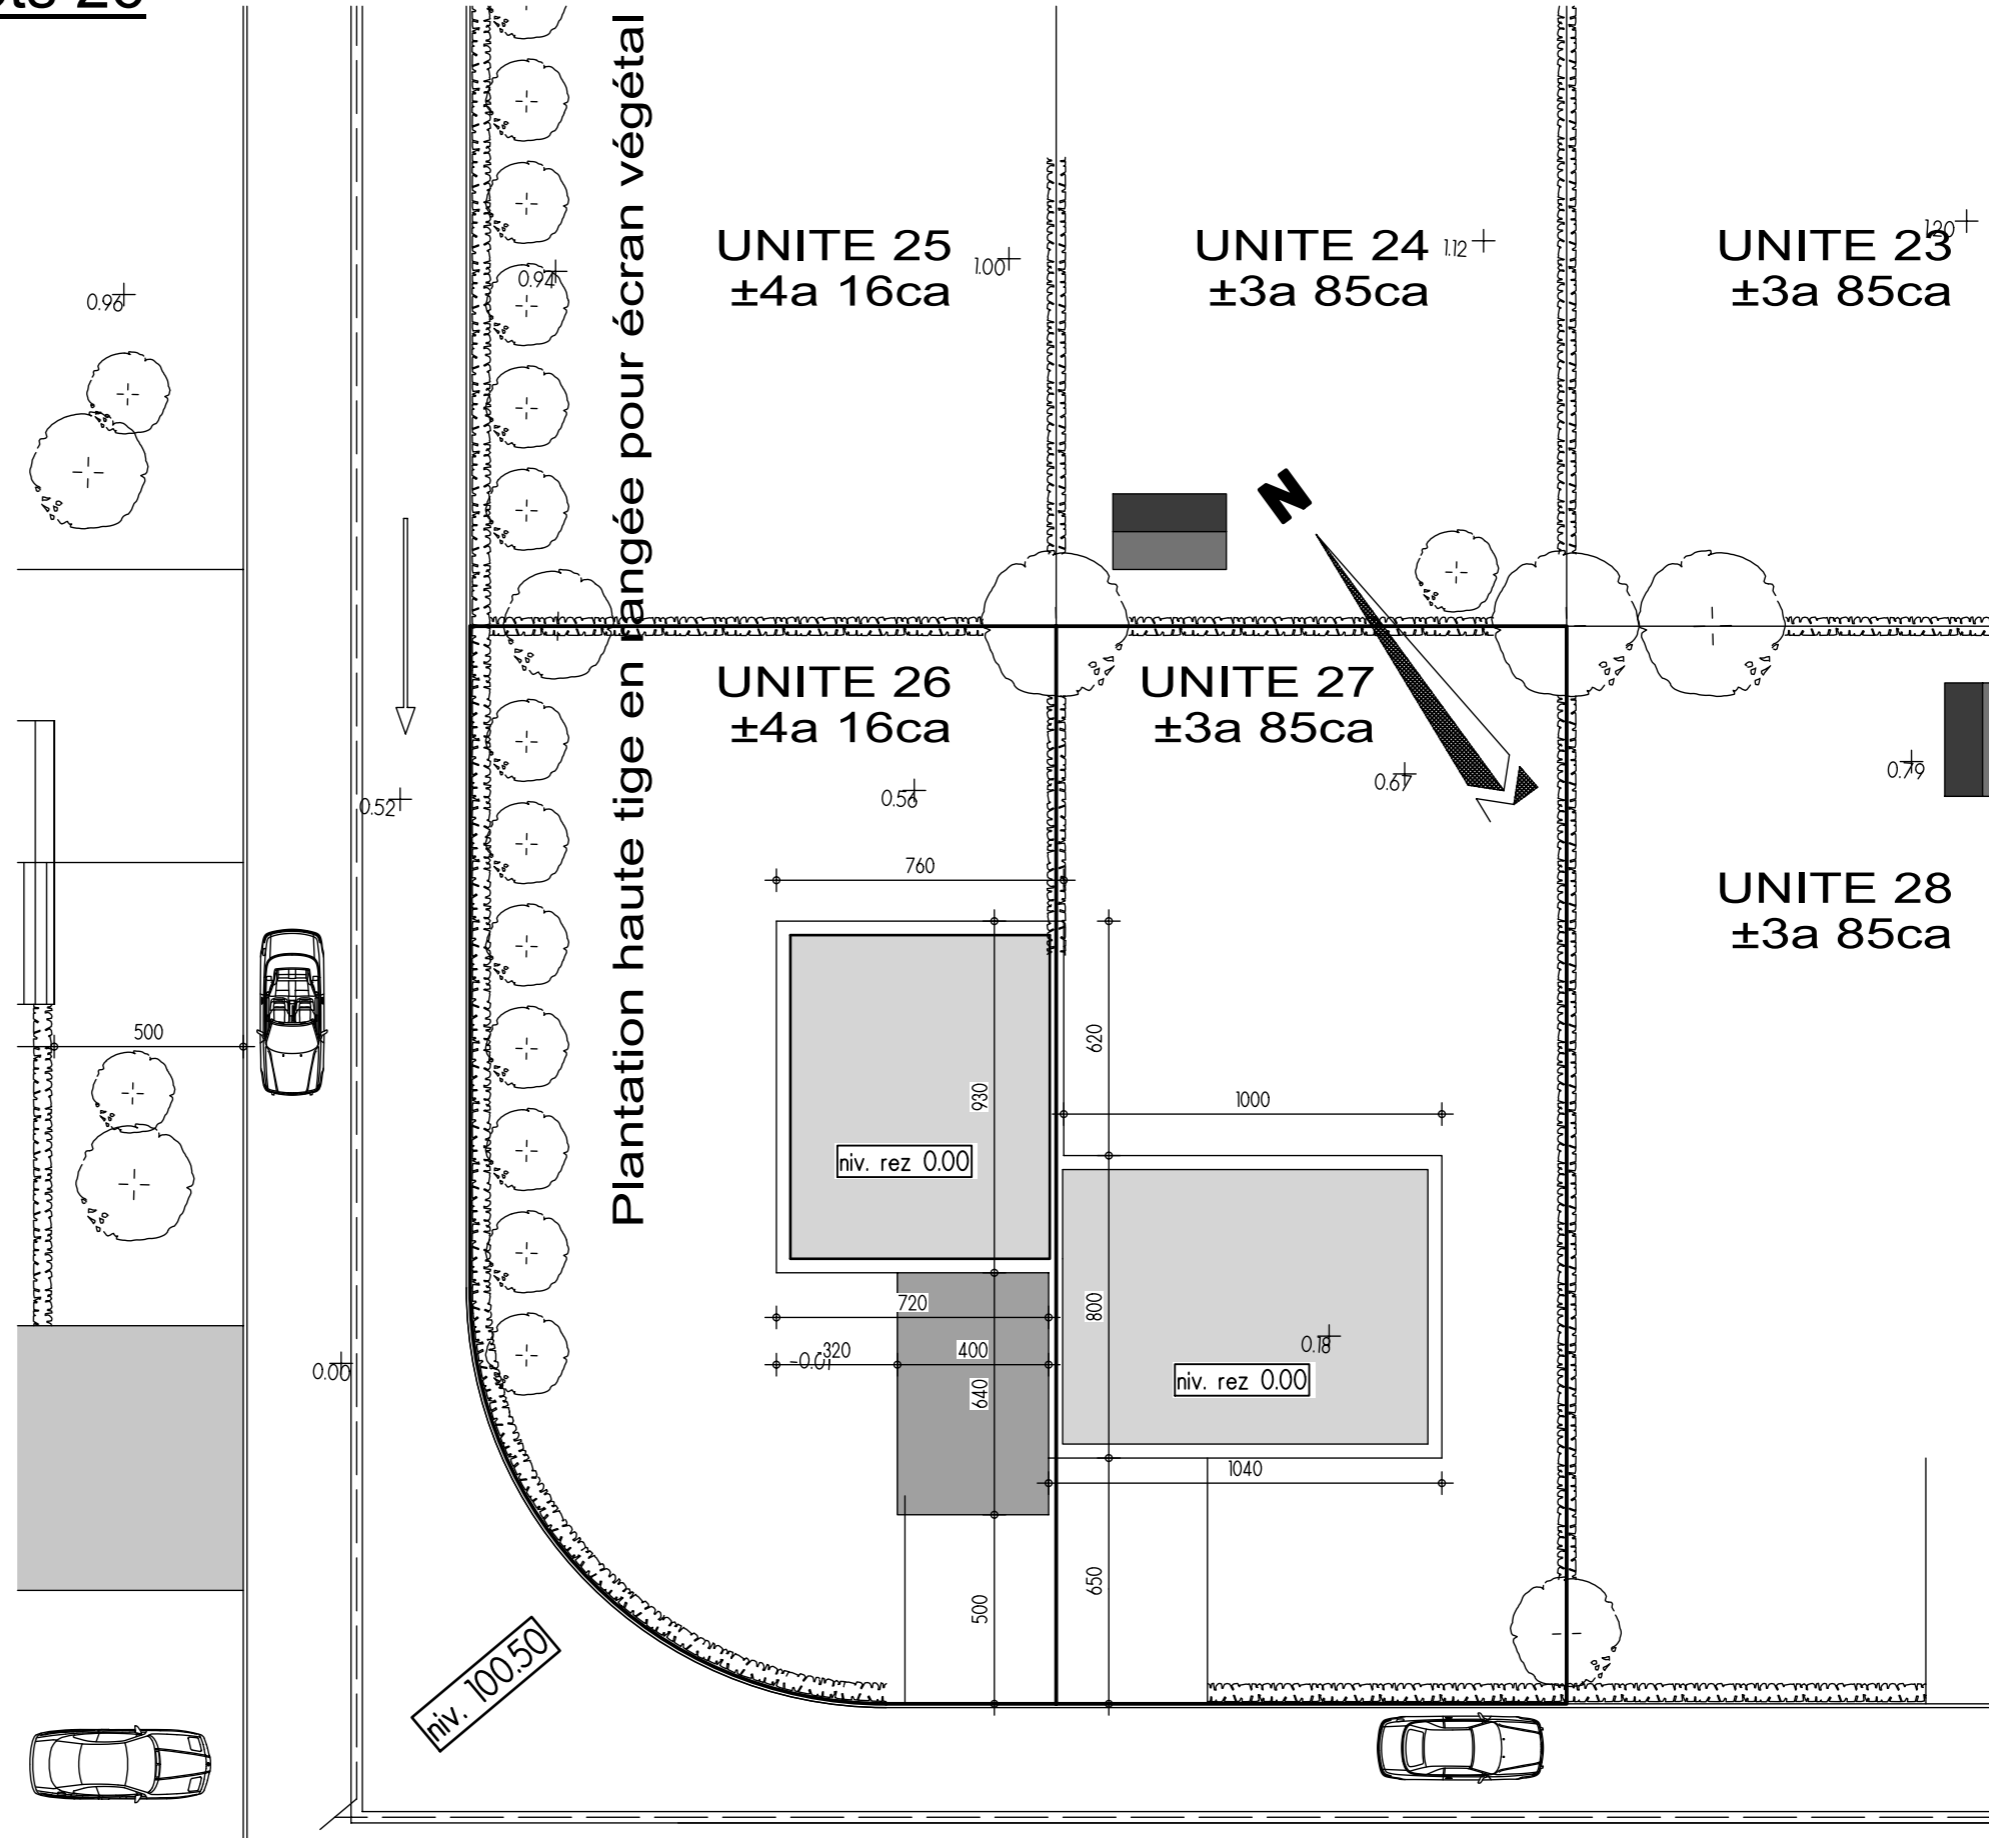

Lotissement à KAIN, lots 26

IMPLANTATION

UNITE 26 = 68.82m²

PLAN REZ-DE-CHAUSSEE

AP-TP-KAIN-LOTS 26-27_01/ALO/GIL		
Date :	01/06/2023	Echelle :
		1/75

Lotissement à KAIN, lots 26

UNITE 26
SAGE = 68.82m²

PLAN ETAGE

AP-TP-KAIN-LOTS 26-27_01/ALO/GIL		
Date :	01/06/2023	Echelle : 1/75

COUPE AA

AP-TP-KAIN-LOTS 26-27_01/ALO/GIL		
Date :	01/06/2023	Echelle :
		1/50

UNITE 26

UNITE 26

FACADE AVANT

FACADE ARRIERE

PIGNON GAUCHE