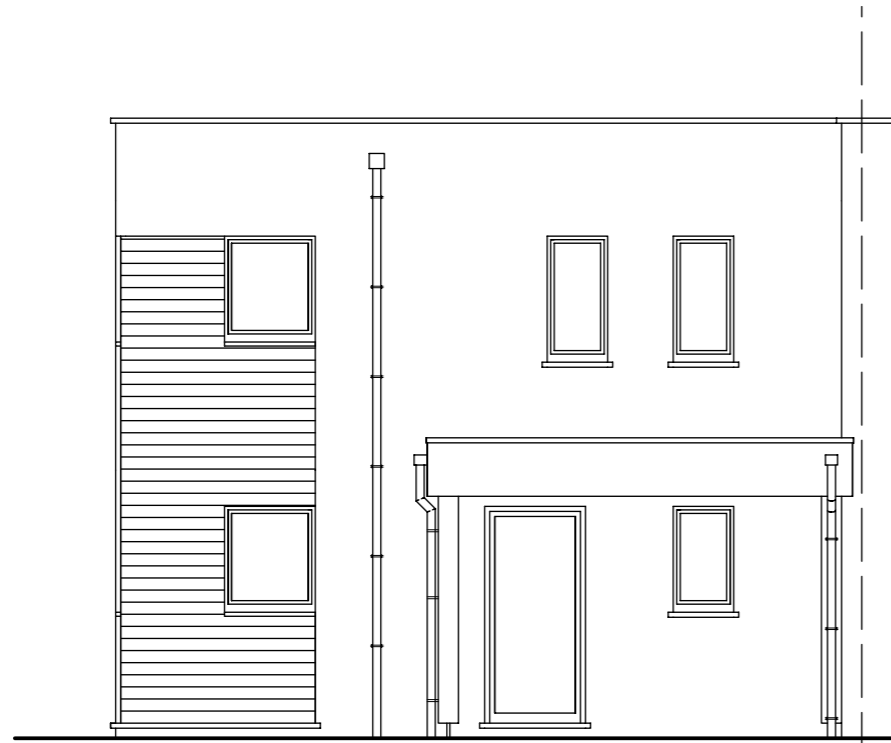

Lotissement à KAIN, lots 26

IMPLANTATION

UNITE 26 = 68.82m²

PLAN REZ-DE-CHAUSSEE

AP-TP-KAIN-LOTS 26-27_01/ALO/GIL		
Date :	01/06/2023	Echelle :
		1/75

Lotissement à KAIN, lots 26

UNITE 26
SAGE = 68.82m²

PLAN ETAGE

AP-TP-KAIN-LOTS 26-27_01/ALO/GIL		
Date :	01/06/2023	Echelle : 1/75

COUPE AA

AP-TP-KAIN-LOTS 26-27_01/ALO/GIL		
Date :	01/06/2023	Echelle :
		1/50

UNITE 26

UNITE 26

FACADE AVANT

FACADE ARRIERE

PIGNON GAUCHE