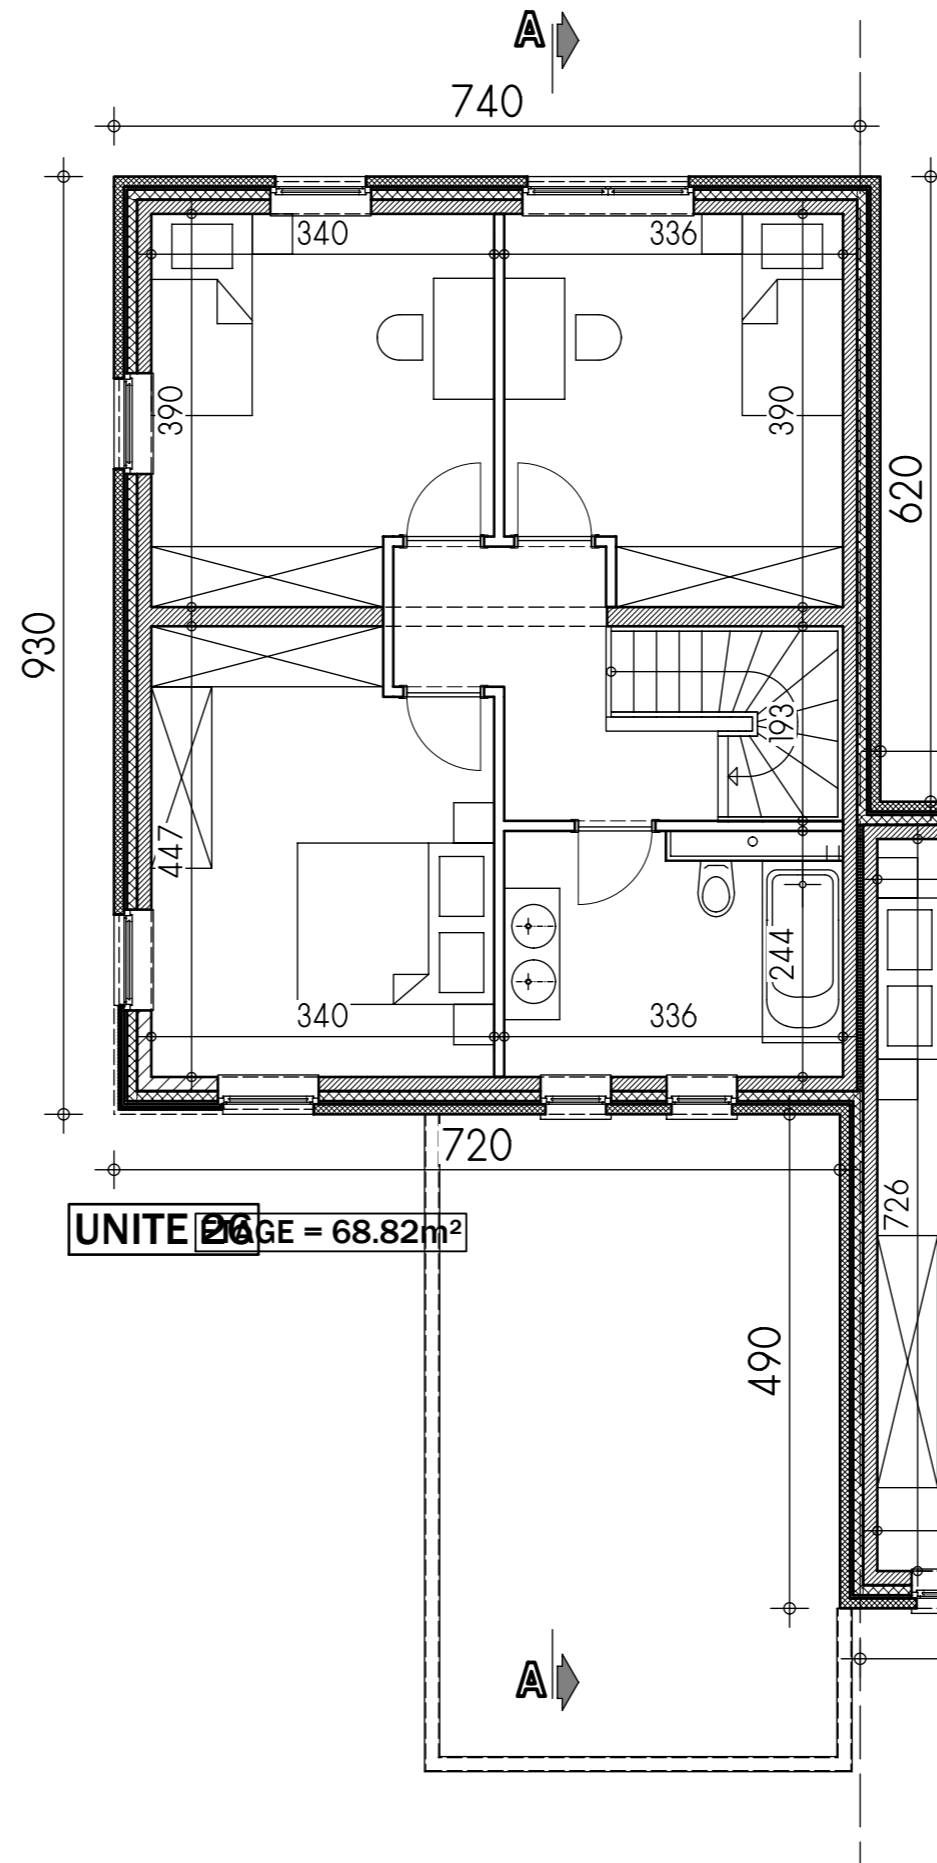

Lotissement à KAIN, lots 26

IMPLANTATION

UNITE 26 = 68.82m²

PLAN REZ-DE-CHAUSSEE

AP-TP-KAIN-LOTS 26-27_01/ALO/GIL		
Date :	01/06/2023	Echelle :
		1/75

Lotissement à KAIN, lots 26

UNITE 26
SAGE = 68.82m²

PLAN ETAGE

AP-TP-KAIN-LOTS 26-27_01/ALO/GIL		
Date :	01/06/2023	Echelle : 1/75

COUPE AA

AP-TP-KAIN-LOTS 26-27_01/ALO/GIL		
Date :	01/06/2023	Echelle :
		1/50

UNITE 26

UNITE 26

FACADE AVANT

FACADE ARRIERE

PIGNON GAUCHE